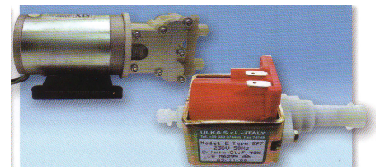

ชุดปั้มน้ำยาซักพรม
รุ่น E60 / E32