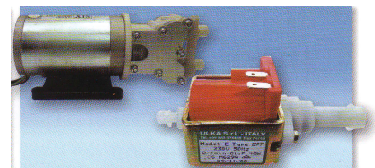

ชุดปั้มน้ำยาซักพรม
รุ่น E60 / E32 / E27